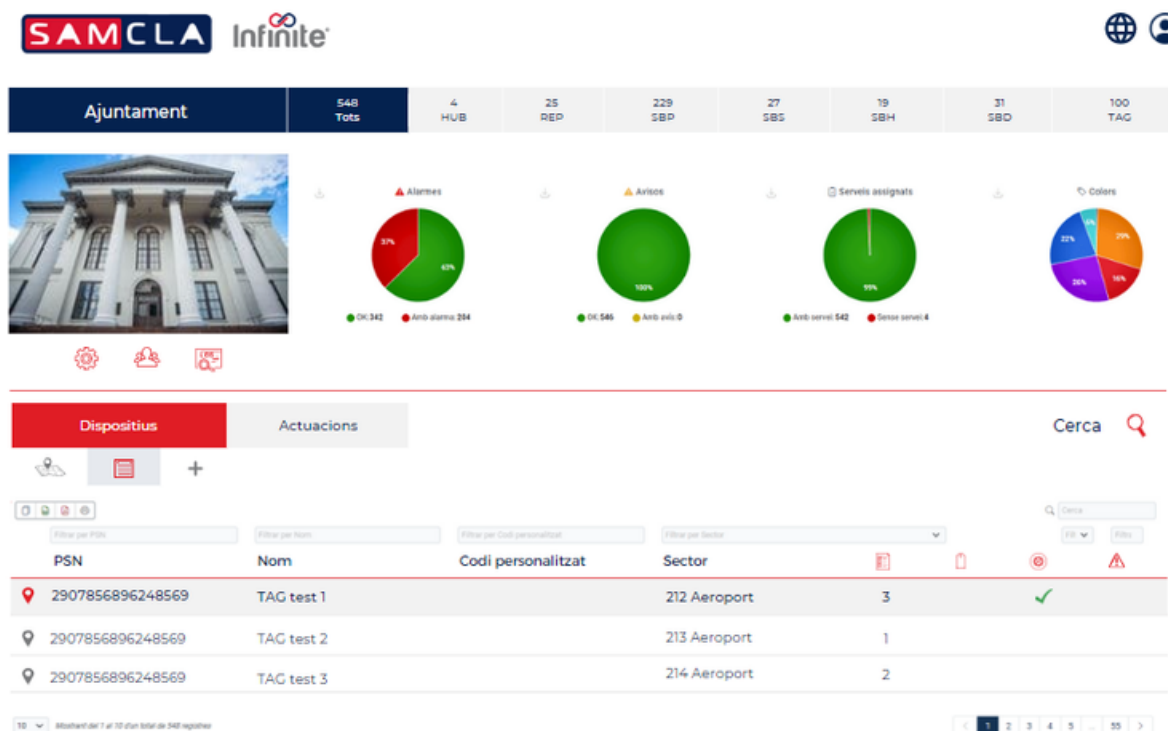

- Disseny fàcil i intuïtiu
- Configuració totalment personalitzable
- Gestió avançada d'usuaris i permisos: multiusuari, multiidioma i multiaplicacions
- Gestió d'equips: ubicació, programació, activacions manuals i automàtiques...
- Gràfics i històrics de totes les dades obtingudes
- Creació de cadenes de programadors i programadors "virtuals"
- Logs de totes les accions realitzades pels usuaris
- Gestió d'alarmes i incidències
- Fàcil connectivitat amb altres plataformes de clients i d'altres empreses
- Compatibilitat SMART CITY
- Sincronització amb les APP SAMCLA per smartphone dissenyades per a treball de camp

MÉS VISUAL, MÉS DINÀMICA, MÉS DIDÀCTICA

i amb moltes més prestacions