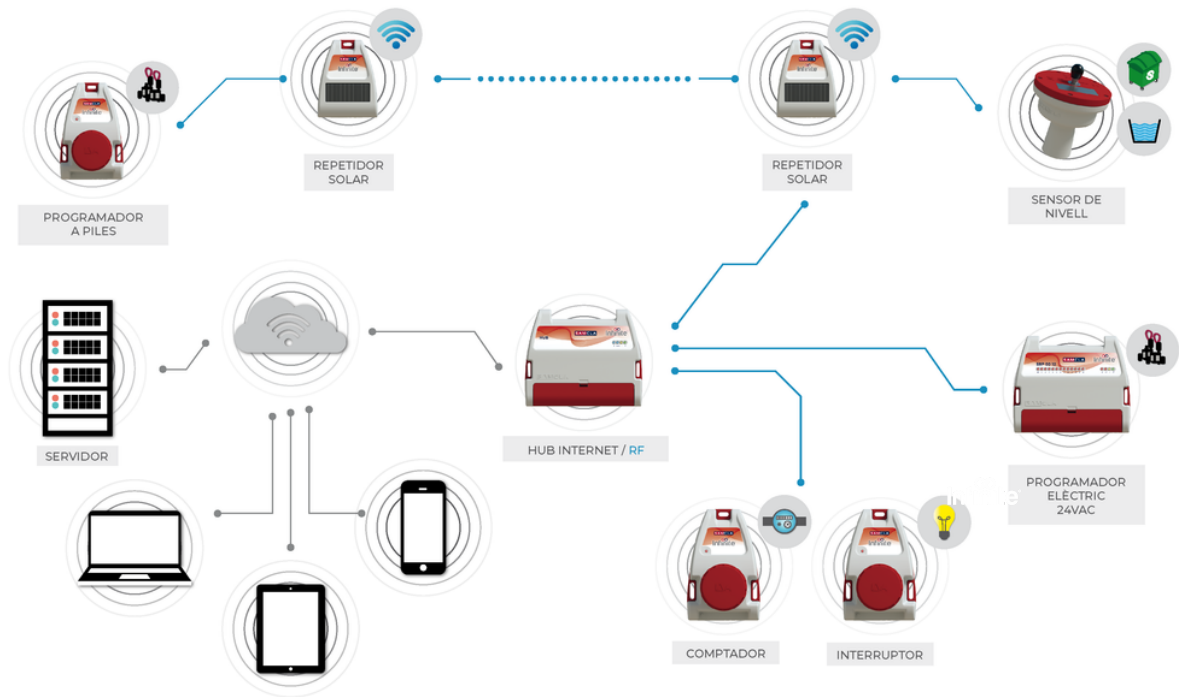

RESIDUS URBANS

Monitorització del nivell d'ompliment dels contenidors amb un gran estalvi de temps i combustible gràcies a l'optimització de les rutes de recollida

SERVEIS MUNICIPALS

Control i digitalització de les tasques de manteniment, sense ús de paper i amb les dades al núvol disponibles a l'instant

Programadors de llums
per a complexos turístics, pistes
esportives i zones residencials

Control i digitalització
del manteniment d'instal·lacions

AGRICULTURA

Control remot de la xarxa de reg
i consums d'aigua

Sensorització de finques agrícoles
pluja, vent, humitat, nivell de pous...

Control d'hivernacles,
collites, maquinària i jornades laborals

SOLUCIONS INNOVADORES
que aporten eficiència i estalvi

- Tots els equips sensors i actuadors SAMCLA Infinite, es poden connectar al HUB per RF (bandes lliures) i ser gestionats via Internet o Bluetooth
- Notificacions i activacions en **temps real**
- Comunicacions bidireccionals i segures
- Connexió permanent entre el HUB i el servidor via Wi-Fi, Ethernet, 3G, 4G...
- Sense límit de connexions diàries
- **Nombre il·limitat d'equips per HUB:** repetidors, programadors i sensors
- Fins a 6 repetidors en línia
- **Abast de 8 km** en camp obert

ELS EQUIPS DE XARXA RF ES MANTENEN 100% OPERATIUS

encara que la connexió a Internet no estigui disponible

- Disseny fàcil i intuïtiu
- Configuració totalment personalitzable
- Gestió avançada d'usuaris i permisos: multiusuari, multiidioma i multiaplicacions
- Gestió d'equips: ubicació, programació, activacions manuals i automàtiques...
- Gràfics i històrics de totes les dades obtingudes
- Creació de cadenes de programadors i programadors "virtuals"
- Logs de totes les accions realitzades pels usuaris
- Gestió d'alarmes i incidències
- Fàcil connectivitat amb altres plataformes de clients i d'altres empreses
- Compatibilitat SMART CITY
- Sincronització amb les APP SAMCLA per smartphone dissenyades per a treball de camp