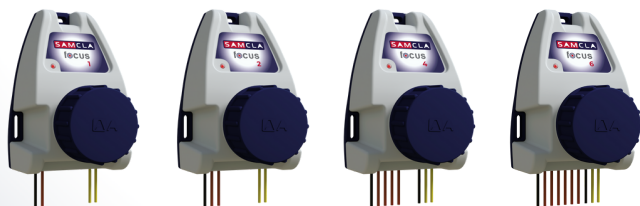

SAMCLA

focus

APP

Bluetooth®

Gratuita

+ prestaciones

EL RIEGO QUE SE ADAPTA A TI

- ✓ HASTA 4 PROGRAMAS
- ✓ HASTA 6 HORAS DE INICIO POR PROGRAMA
- ✓ DURACIÓN DEL RIEGO HASTA 23H30MIN
- ✓ HASTA 4 ELECTROVÁLVULAS DE RIEGO SIMULTÁNEO
- ✓ MODOS START / STOP / PAUSE
- ✓ CONEXIÓN DE SENSOR EXTERNO DE CORTE: LLUVIA, ETC. (CONFIGURABLE POR CADA ELECTROVÁLVULA)
- ✓ FUNCIÓN "WATER BUDGET" 0%-200%
- ✓ INDICADOR LUMINOSO DE ACTIVIDAD

EQUIPOS A PILAS

1/2/4/6 ESTACIONES

samcla.com

+ aplicaciones

CASAS PARTICULARES Y COMUNIDADES
INSTALACIONES DEPORTIVAS
HOTELES Y CAMPINGS
AGRICULTURA