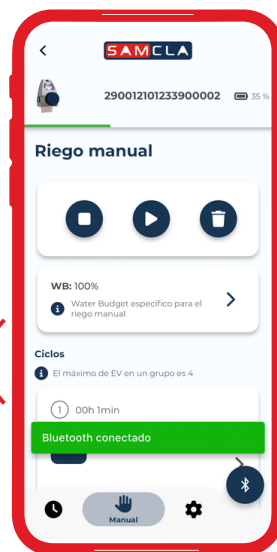

SAMCLA

focus

APP

Bluetooth®

Gratuita

+ prestaciones

EL RIEGO QUE SE ADAPTA A TI

- ✓ HASTA 4 PROGRAMAS
- ✓ HASTA 6 HORAS DE INICIO POR PROGRAMA
- ✓ DURACIÓN DEL RIEGO HASTA 23H30MIN
- ✓ HASTA 4 ELECTROVÁLVULAS DE RIEGO SIMULTÁNEO
- ✓ MODOS START / STOP / PAUSE
- ✓ CONEXIÓN DE SENSOR EXTERNO DE CORTE: LLUVIA, ETC. (CONFIGURABLE POR CADA ELECTROVÁLVULA)
- ✓ FUNCIÓN "WATER BUDGET" 0%-200%
- ✓ INDICADOR LUMINOSO DE ACTIVIDAD

EQUIPOS A PILAS

1/2/4/6 ESTACIONES

samcla.com

+ aplicaciones

CASAS PARTICULARES Y COMUNIDADES
INSTALACIONES DEPORTIVAS
HOTELES Y CAMPINGS
AGRICULTURA