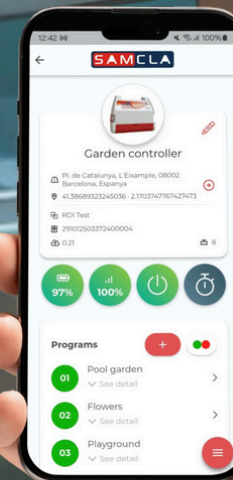

SAMCLA

HUB COMPACT

TECNOLOGIA

per a l'estalvi d'aigua

CONCENTRADOR

- ✓ CONNEXIÓ VIA INTERNET (WIFI) O BLUETOOTH
- ✓ FINS A 32 EQUIPS SENSE CABLE PER HUB: PROGRAMADORS I SENSORS ELÈCTRICS, A PILES I SOLARS

PROGRAMADOR