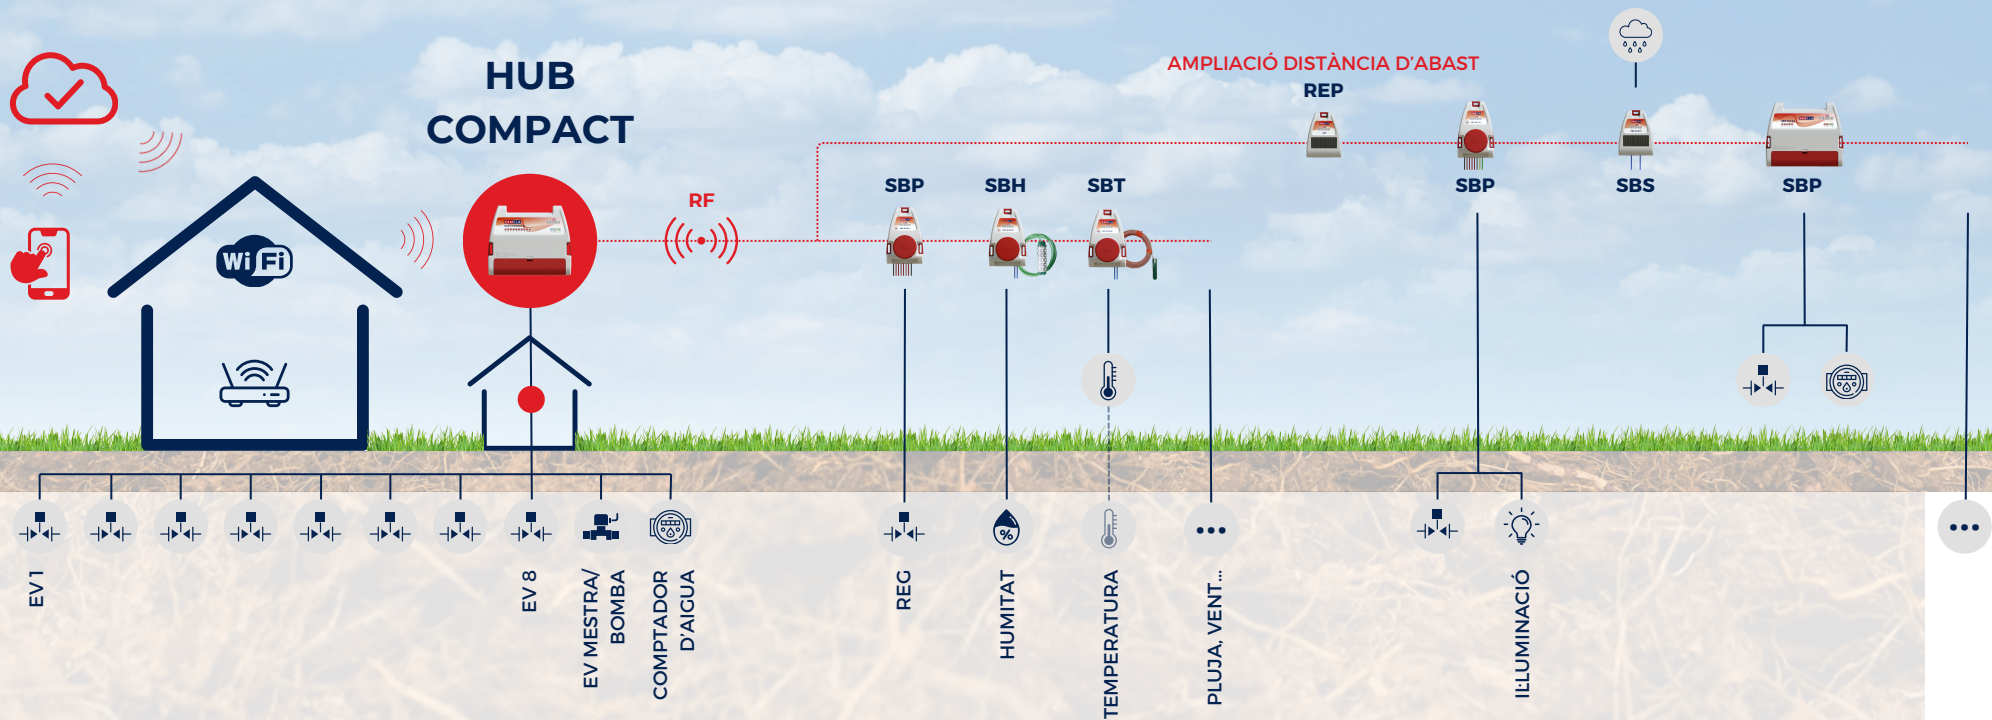

SAMCLA

HUB COMPACT

TECNOLOGIA

per a l'estalvi d'aigua

CONCENTRADOR

- ✓ CONNEXIÓ VIA INTERNET (WIFI) O BLUETOOTH
- ✓ FINS A 32 EQUIPS SENSE CABLE PER HUB: PROGRAMADORS I SENSORS ELÈCTRICS, A PILES I SOLARS

PROGRAMADOR

- ✓ FINS A 8 ESTACIONS CONNECTADES PER CABLE (24 VAC)
- ✓ EV MESTRA / BOMBA
- ✓ COMPTADOR D'AIGUA
- ✓ ALIMENTADOR INCLÒS

JARDINS SEGURS I SOSTENIBLES

QUALITAT SAMCLA, MÉS EFICIÈNCIA I MENYS COST

Infinite®

SAMCLA

HUB COMPACT

SISTEMA DE TELEGESTIÓ
en temps real

samela.com